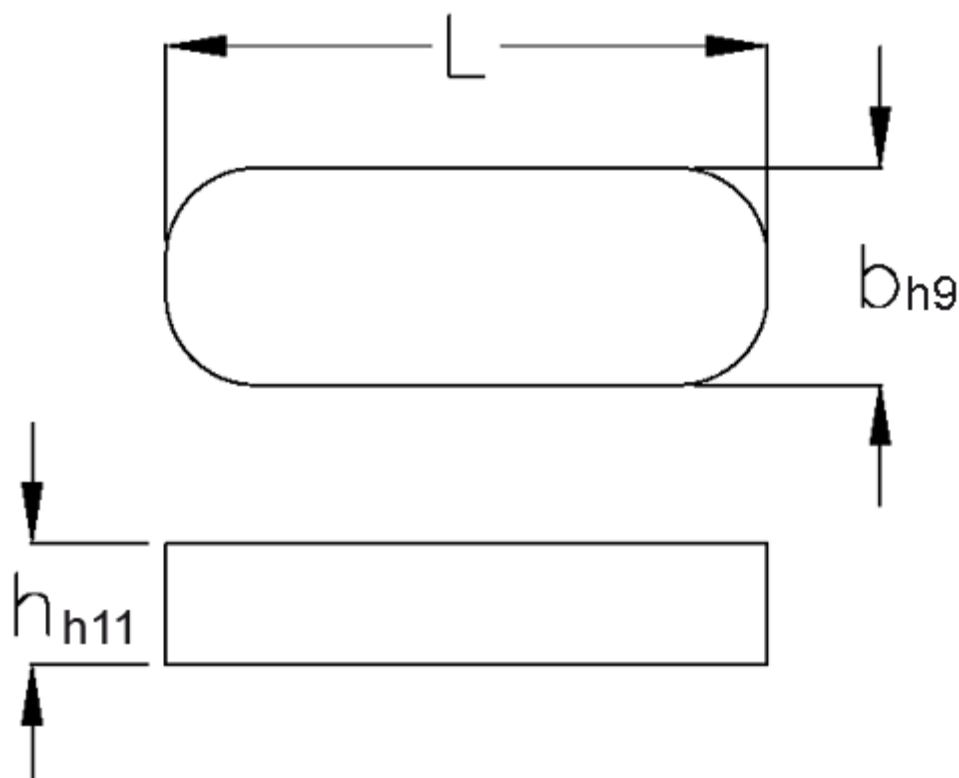

Varenummer: 090510840

Beskrivelse: KLEE Pasfedre A 10x8x40 DIN 6885

Mål

b	= 10
h	= 8
L	= 40.0
Tolerance b	= 0.036
Tolerance h	= 0.090
Tolerance L	= -0,3